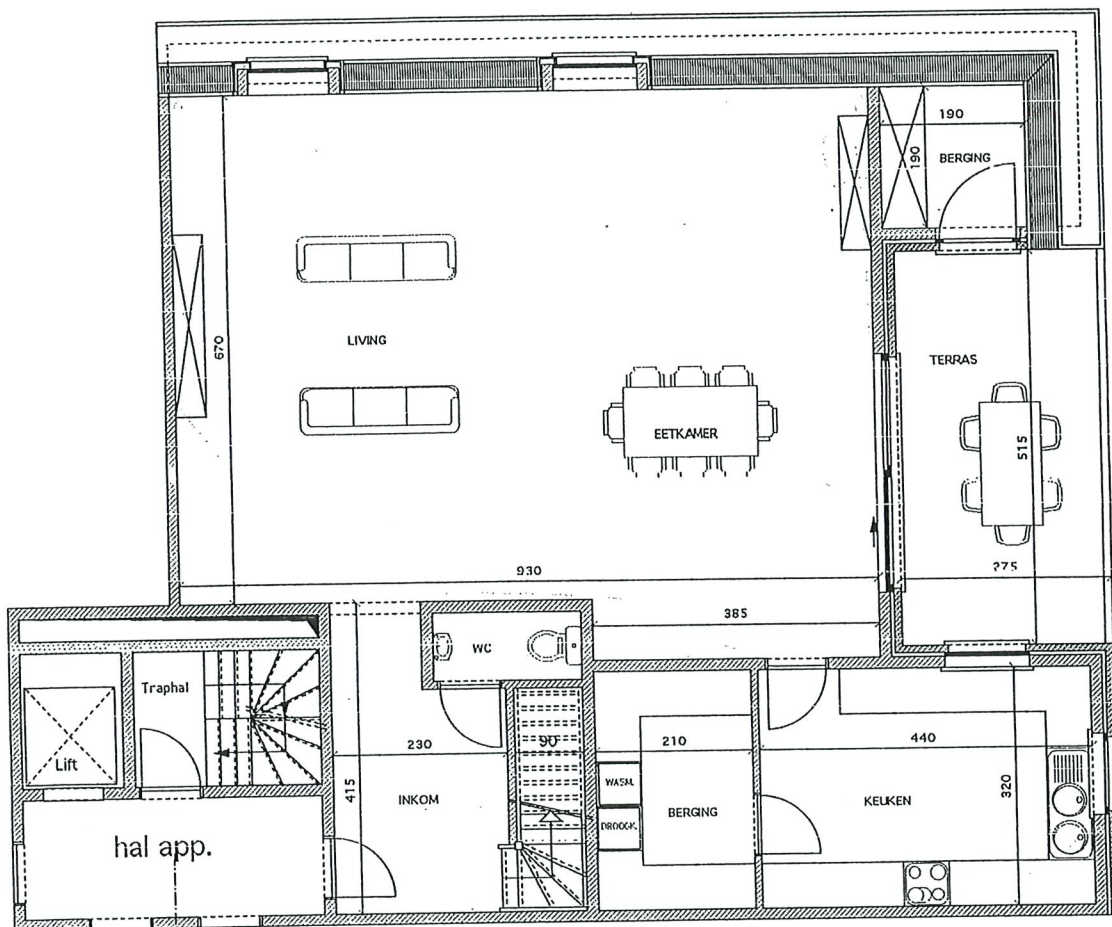

Residentie: "Park ter Eyken"

Appartement Duplex type 3 -RB- woonniveau

Schaal: 1/100

Solun bvba.

Pluysegemstraat 15-17
2550 - Kontich

Tel: 03/ 458 03 18
Fax: 03/ 458 21 56
GSM: 075/ 70 69 34

Architektenbureau J. Marckx bvba.